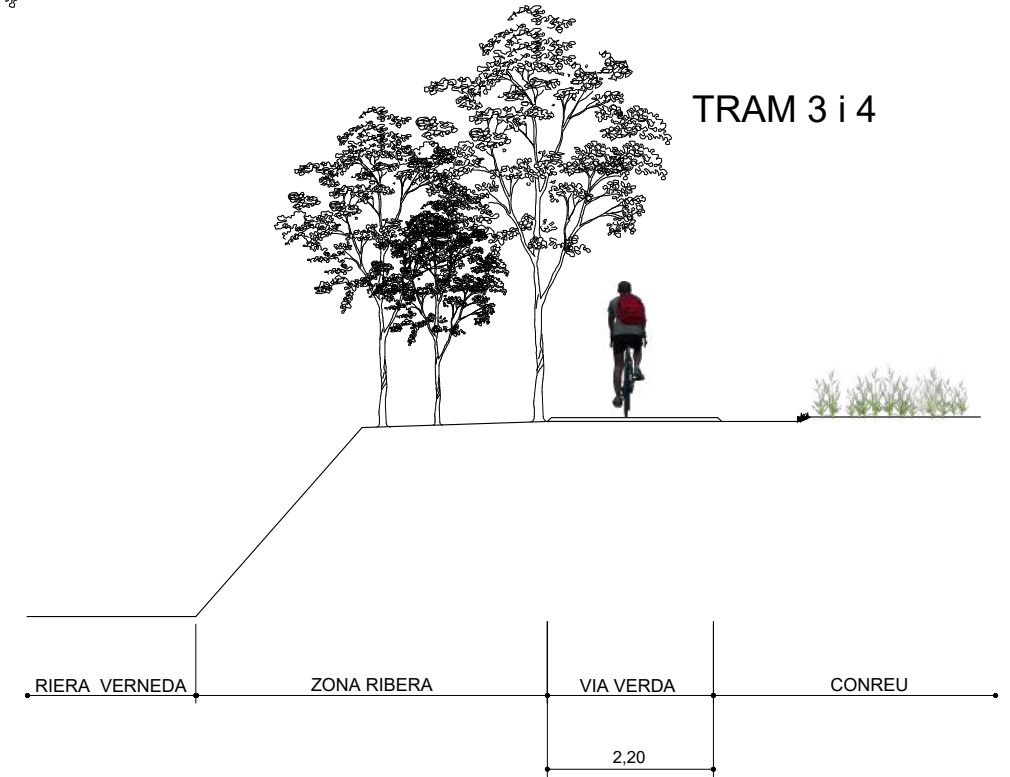

- VIA VERDA GIRONA - SANT FELIU
- TRAM VIA VERDA ALTRES MUNICIPIS
- TRAM VIA VERDA ALTRES MUNICIPIS
- TRAM VIA VERDA ALTERNATIU - CAMÍ PUBLIC
- TRAM VIA VERDA TRAÇAT SÒL URBÀ
- TRAM VIA VERDA TRAÇAT SÒL URBANITZABLE
- TRAM VIA VERDA TRAÇAT SÒL NO URBANITZABLE
- SISTEMA VIARI - CLAU 1C - CAMI RURAL - VIA VERDA
- TRAM VIA VERDA TRAÇAT SÒL NO URBANITZABLE
- SISTEMA VIARI - CLAU 1C - CAMI RURAL - VIA VERDA
- = GÀLIB IMPLANTACIÓ SISTEMA

TRAM 2 - S 1.1

TRAM 2 - S 1.2

TRAM 2 - S 1.3

TRAM 2 - S 1.4

TRAM 2 - SECCIÓ 2

SECCIÓ TIPUS RIERA

TRAM 3 i 4

TRAM 5