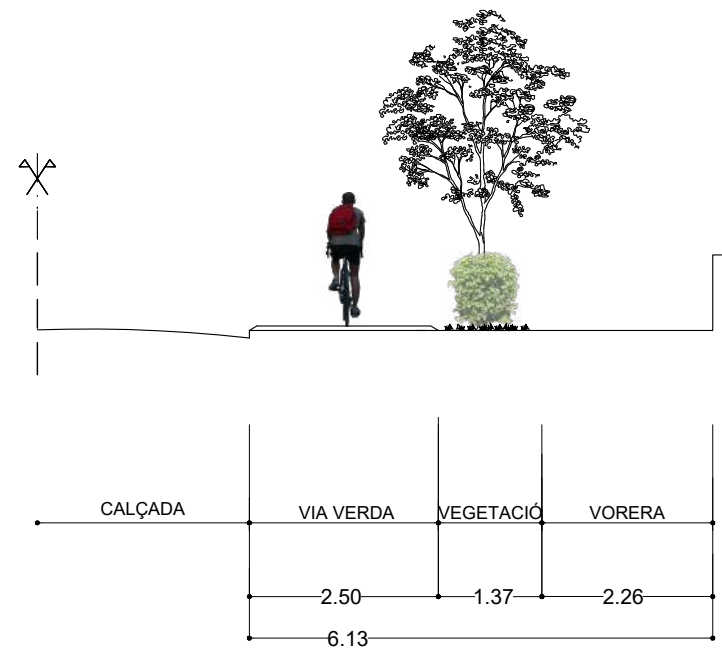

- VIA VERDA GIRONA - SANT FELIU
- TRAM VIA VERDA ALTRES MUNICIPIS
- TRAM VIA VERDA ALTRES MUNICIPIS
- TRAM VIA VERDA ALTERNATIU - CAMÍ PUBLIC
- TRAM VIA VERDA TRAÇAT SÒL URBÀ
- TRAM VIA VERDA TRAÇAT SÒL URBANITZABLE
- TRAM VIA VERDA TRAÇAT SÒL NO URBANITZABLE
- SISTEMA VIARI - CLAU 1C - CAMI RURAL - VIA VERDA
- TRAM VIA VERDA TRAÇAT SÒL NO URBANITZABLE
- SISTEMA VIARI - CLAU 1C - CAMI RURAL - VIA VERDA
- = GÀLIB IMPLANTACIÓ SISTEMA

TRAM 2 - S 1.1

TRAM 2 - S 1.2

TRAM 2 - S 1.3

TRAM 2 - S 1.4

TRAM 2 - SECCIÓ 2

SECCIÓ TIPUS RIERA

TRAM 3 i 4

TRAM 5