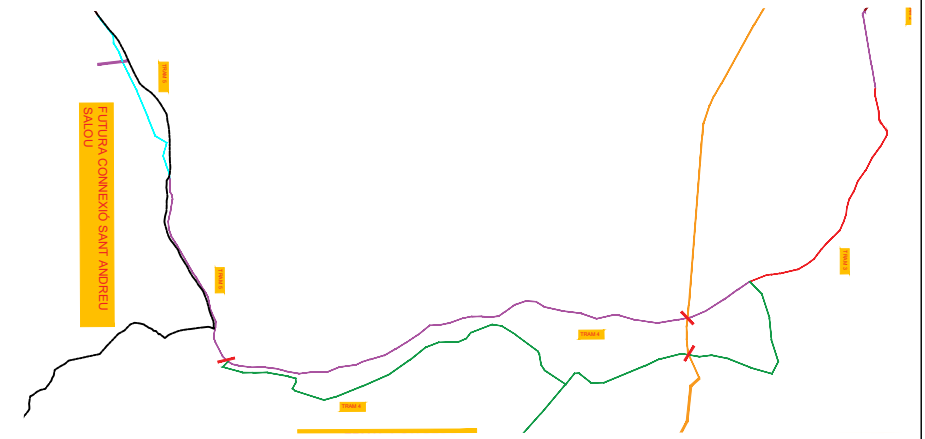

- VIA VERDA GIRONA - SANT FELIU
- TRAM VIA VERDA ALTRES MUNICIPIS
- TRAM VIA VERDA ALTRES MUNICIPIS
- TRAM VIA VERDA ALTERNATIU - CAMÍ PUBLIC
- TRAM VIA VERDA TRAÇAT SÒL URBÀ
- TRAM VIA VERDA TRAÇAT SÒL URBANITZABLE
- TRAM VIA VERDA TRAÇAT SÒL NO URBANITZABLE
- SISTEMA VIARI - CLAU 1C - CAMI RURAL - VIA VERDA
- TRAM VIA VERDA TRAÇAT SÒL NO URBANITZABLE
- SISTEMA VIARI - CLAU 1C - CAMI RURAL - VIA VERDA
- = GÀLIB IMPLANTACIÓ SISTEMA

- VIA VERDA GIRONA - SANT FELIU
- TRAM VIA VERDA ALTRES MUNICIPIS
- TRAM VIA VERDA ALTRES MUNICIPIS
- TRAM VIA VERDA ALTERNATIU - CAMÍ PUBLIC
- TRAM VIA VERDA TRAÇAT SÒL URBÀ
- TRAM VIA VERDA TRAÇAT SÒL URBANITZABLE
- TRAM VIA VERDA TRAÇAT SÒL NO URBANITZABLE
- SISTEMA VIARI - CLAU 1C - CAMI RURAL - VIA VERDA
- TRAM VIA VERDA TRAÇAT SÒL NO URBANITZABLE
- SISTEMA VIARI - CLAU 1C - CAMI RURAL - VIA VERDA
- GÀLIB IMPLANTACIÓ SISTEMA

TRAM 2 - S 1.1

TRAM 2 - S 1.2

TRAM 2 - S 1.3

TRAM 2 - S 1.4

TRAM 2 - SECCIÓ 2

SECCIÓ TIPUS RIERA

TRAM 3 i 4

TRAM 5