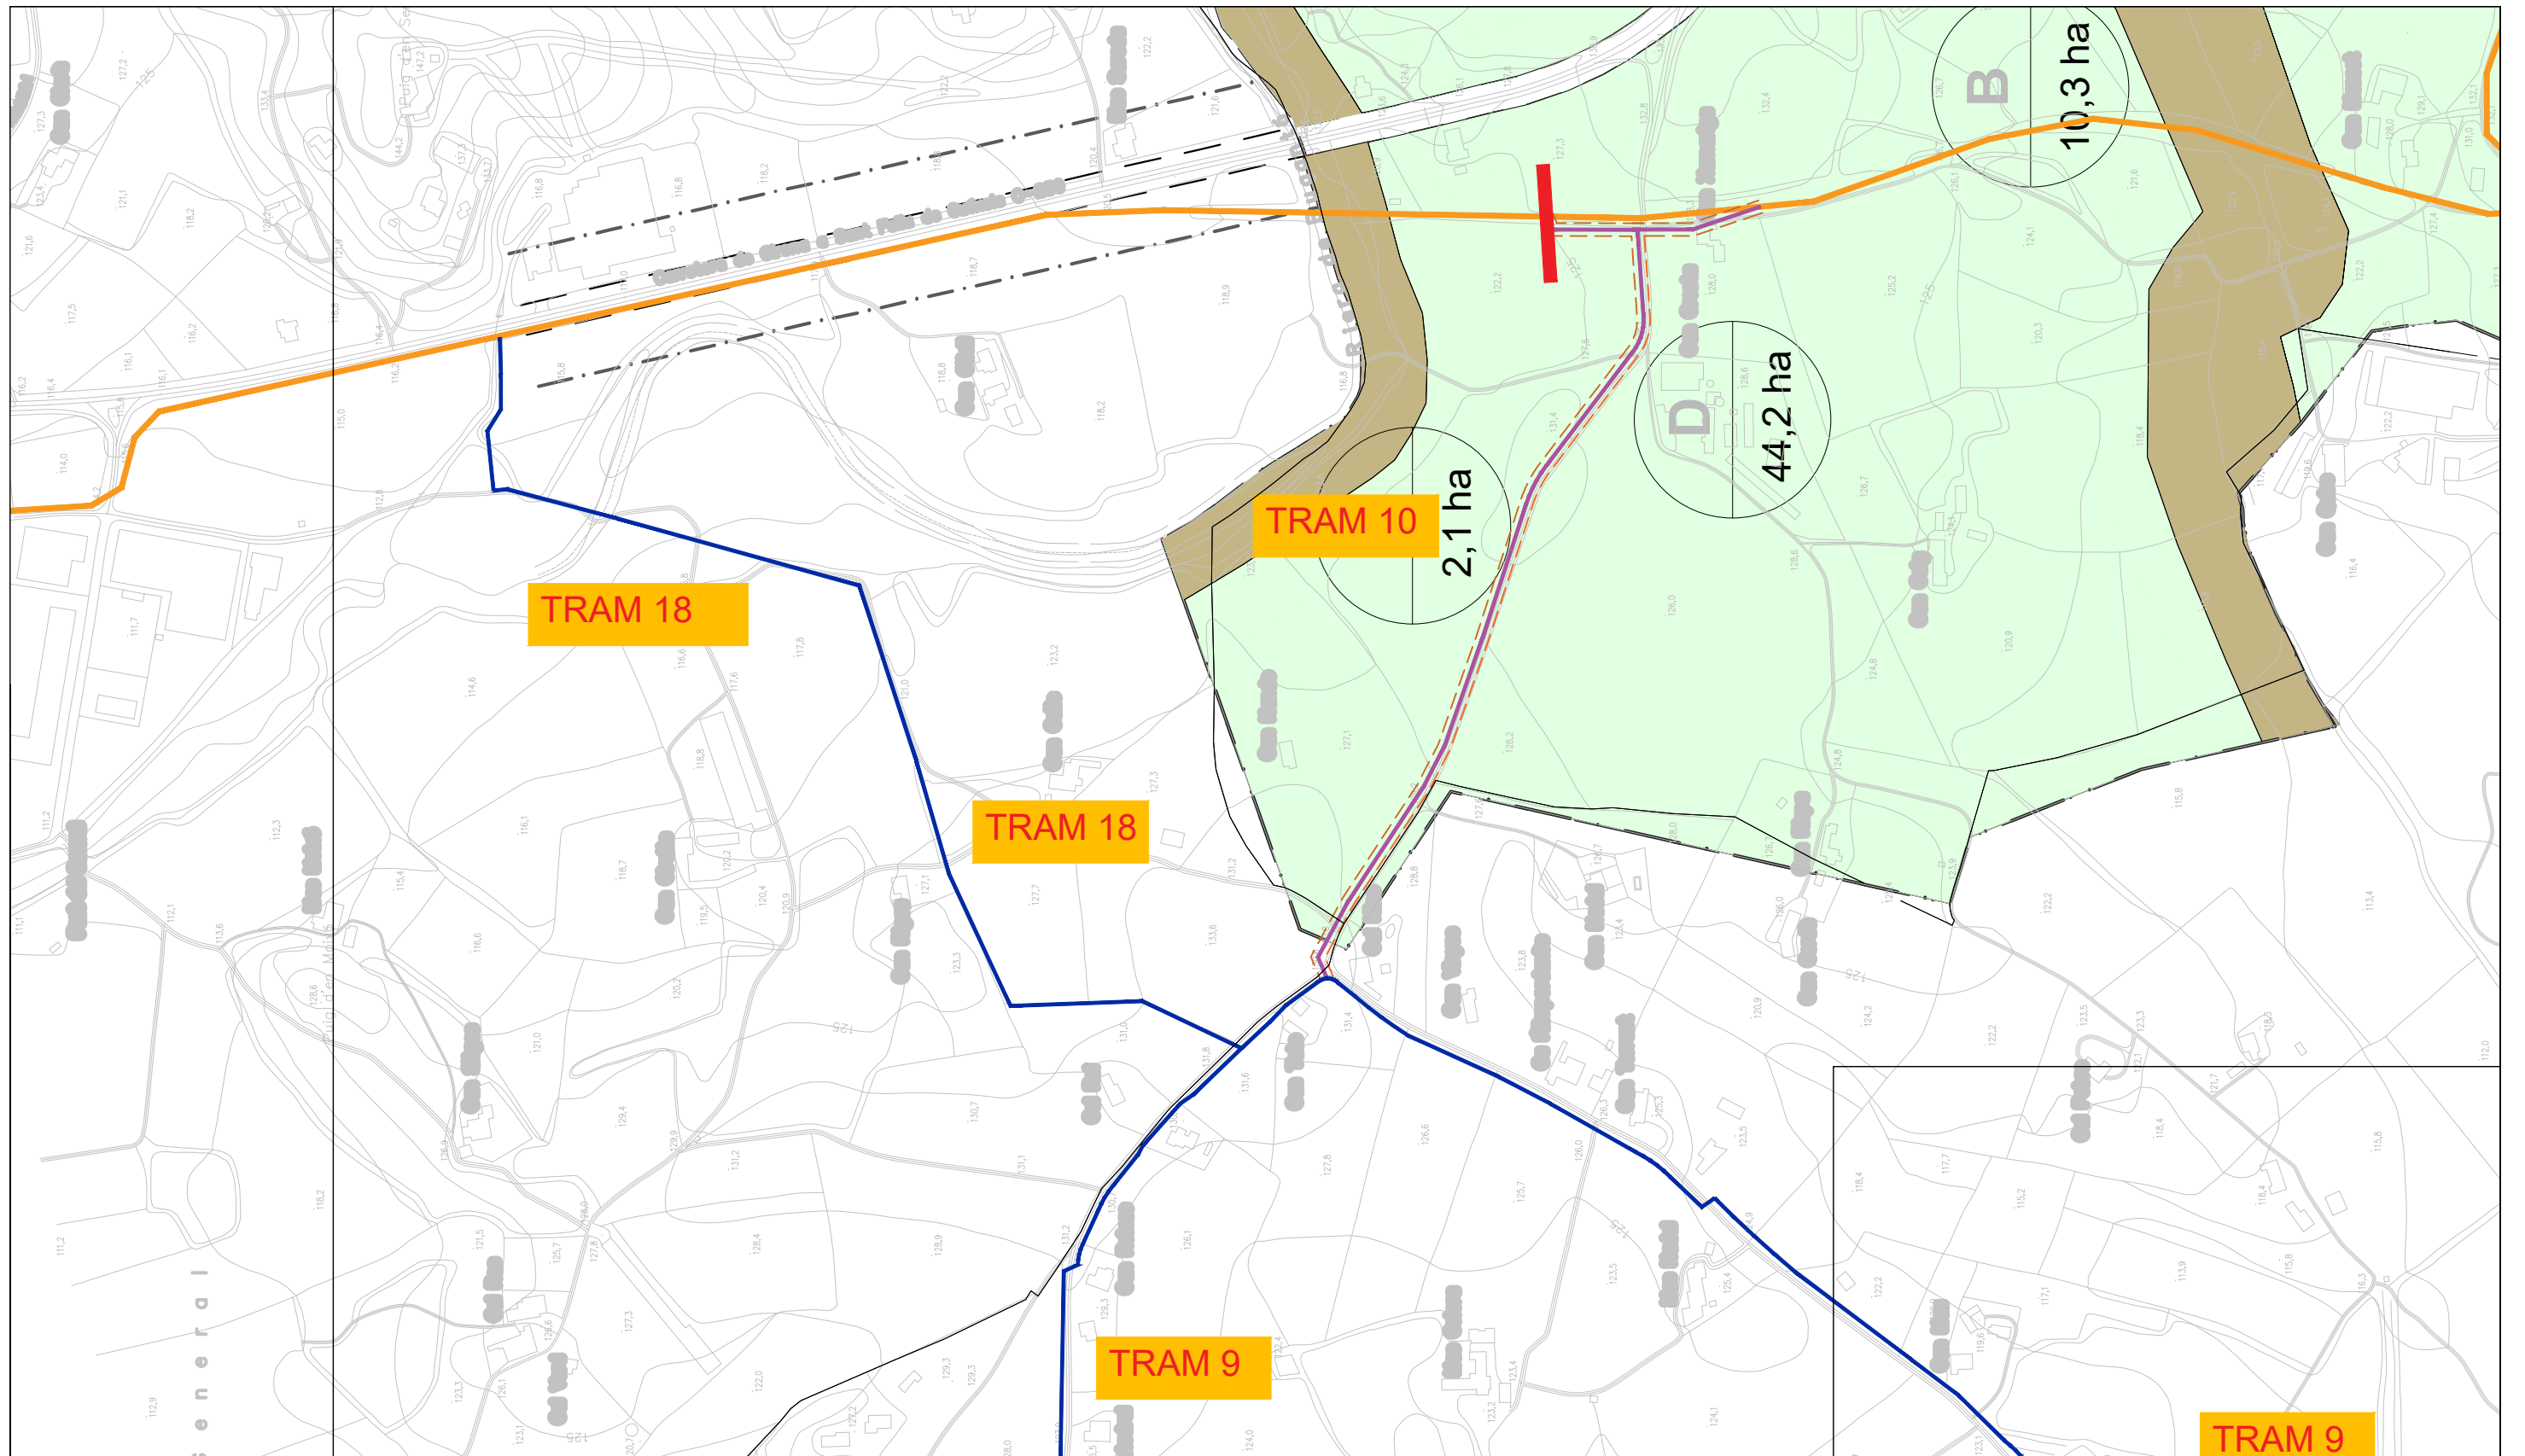

- VIA VERDA GIRONA - SANT FELIU
- TRAM VIA VERDA ALTRES MUNICIPIS
- TRAM VIA VERDA ALTRES MUNICIPIS
- TRAM VIA VERDA ALTERNATIU - CAMÍ PUBLIC
- TRAM VIA VERDA TRAÇAT SÒL URBÀ
- TRAM VIA VERDA TRAÇAT SÒL URBANITZABLE
- TRAM VIA VERDA TRAÇAT SÒL NO URBANITZABLE
- SISTEMA VIARI - CLAU 1C - CAMI RURAL - VIA VERDA
- TRAM VIA VERDA TRAÇAT SÒL NO URBANITZABLE
- SISTEMA VIARI - CLAU 1C - CAMI RURAL - VIA VERDA
- = GÀLIB IMPLANTACIÓ SISTEMA