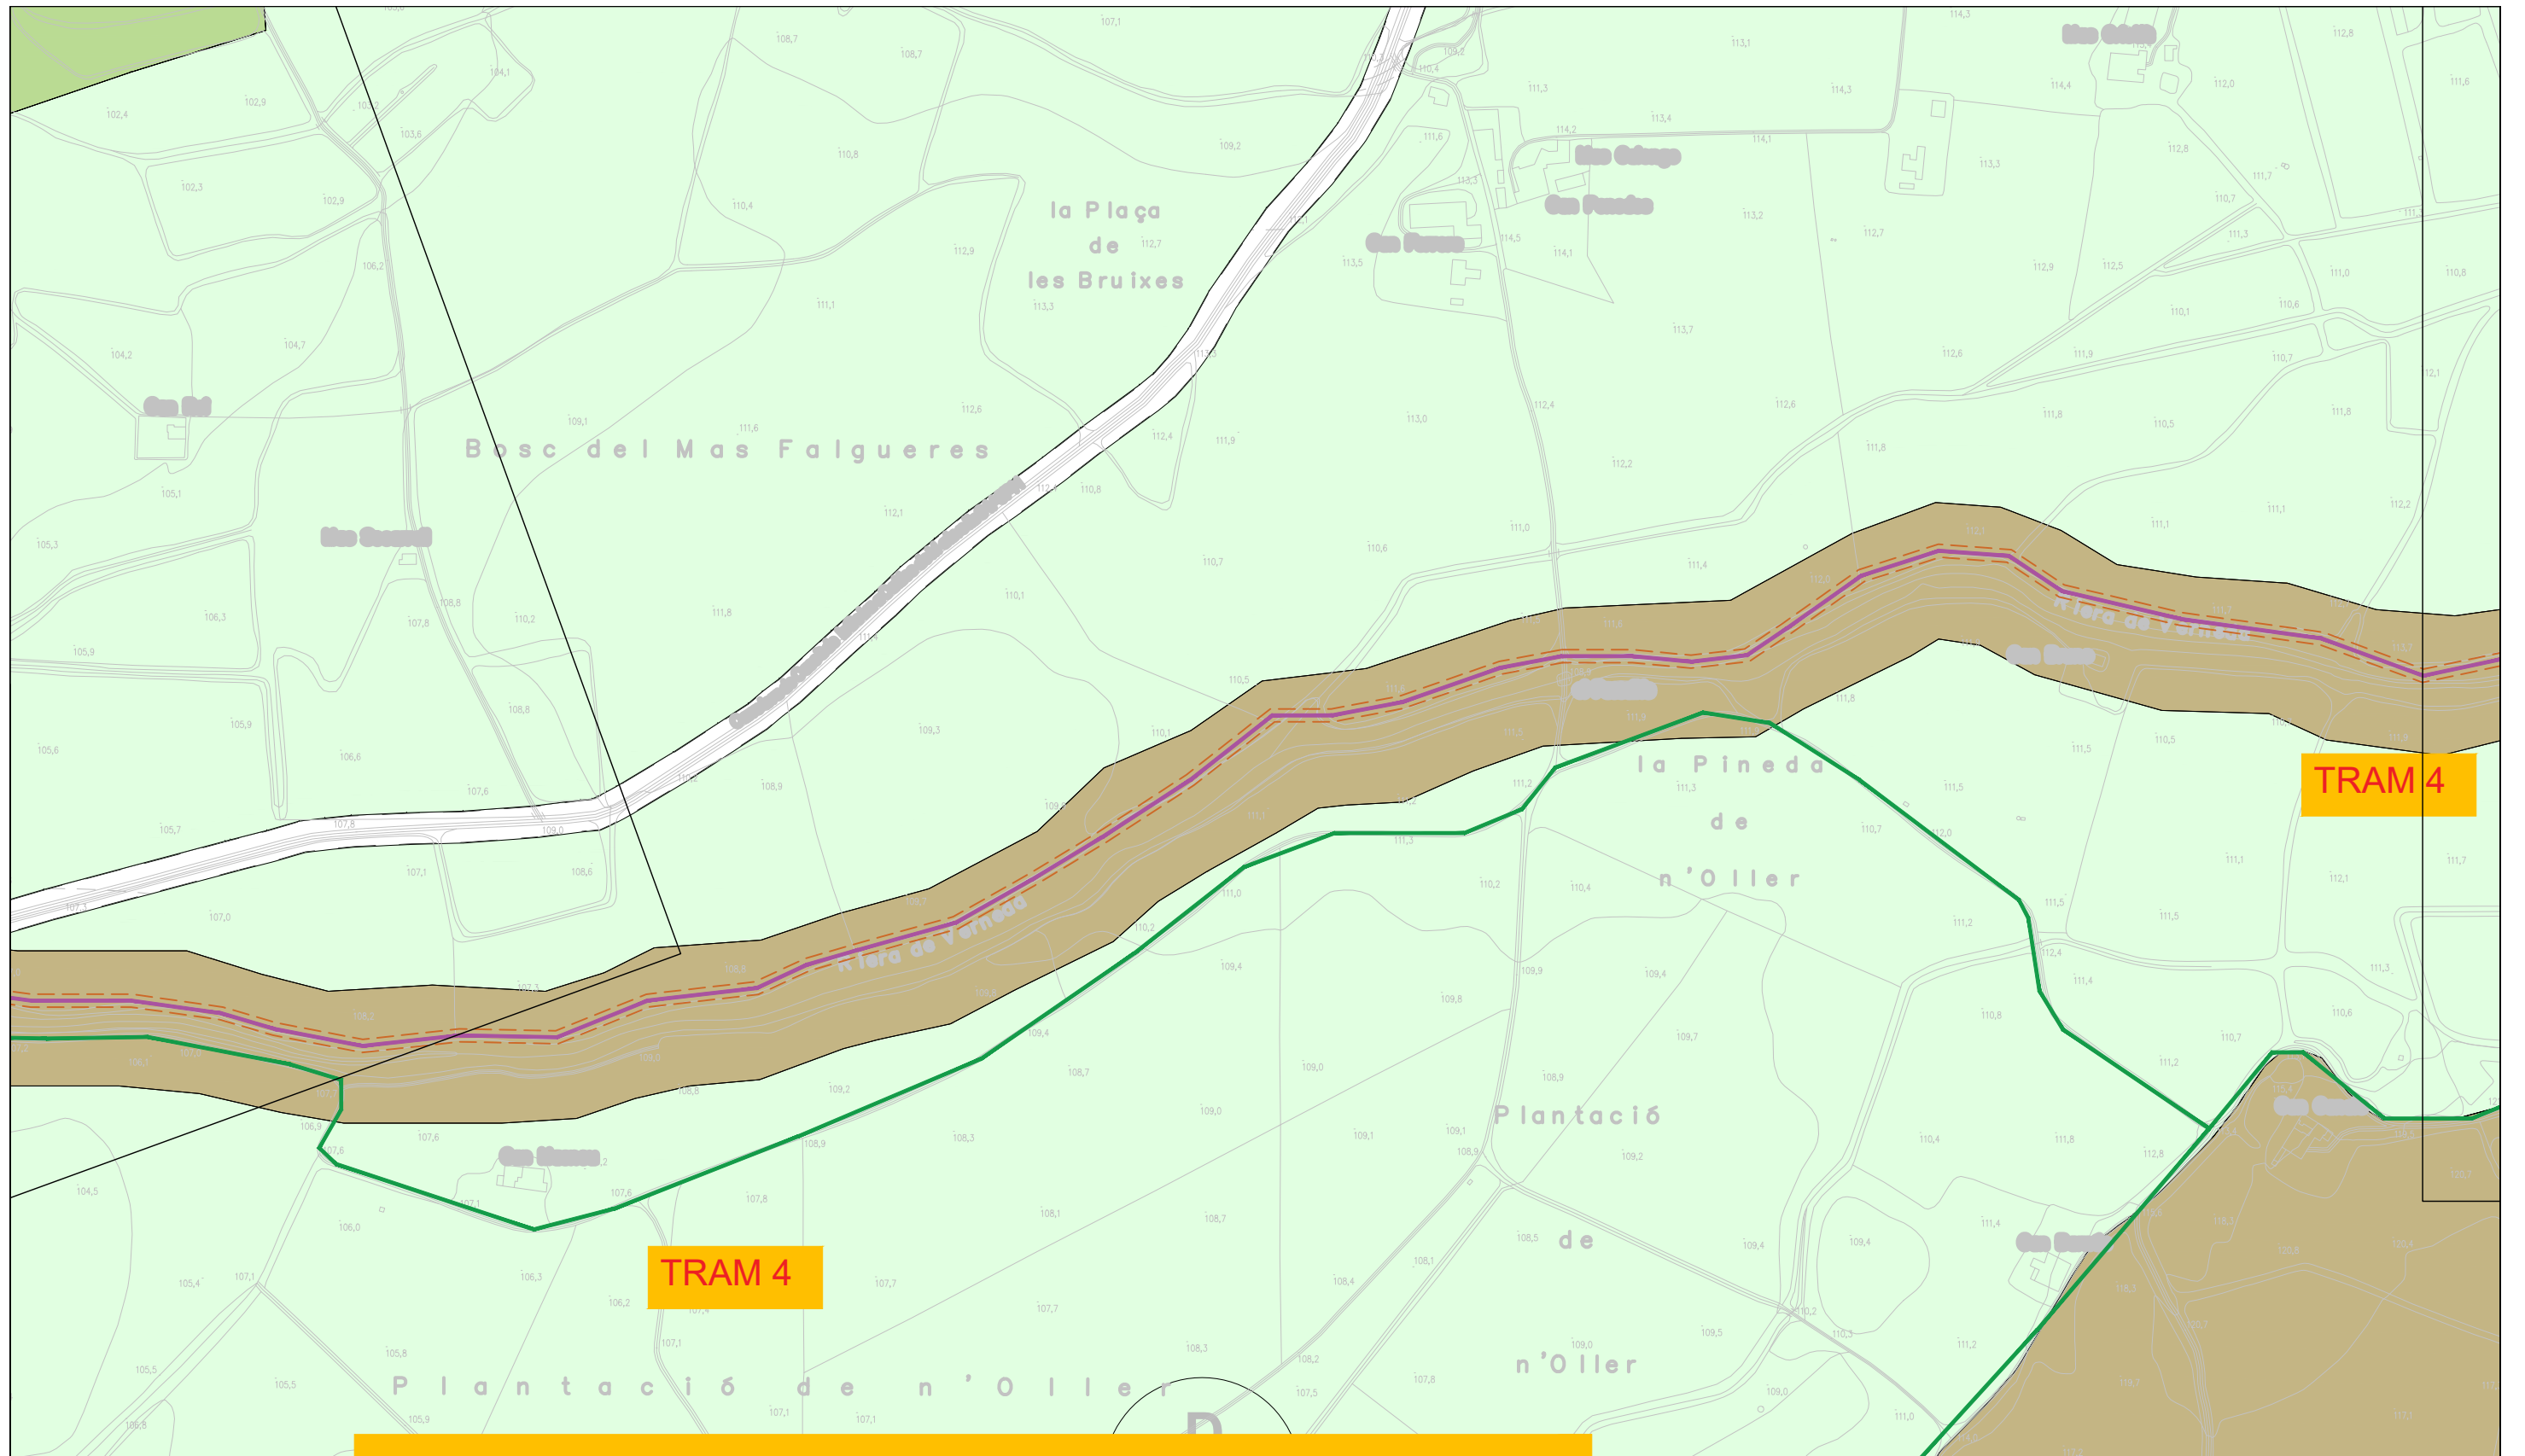

- VIA VERDA GIRONA - SANT FELIU
- TRAM VIA VERDA ALTRES MUNICIPIS
- TRAM VIA VERDA ALTRES MUNICIPIS
- TRAM VIA VERDA ALTERNATIU - CAMÍ PUBLIC
- TRAM VIA VERDA TRAÇAT SÒL URBÀ
- TRAM VIA VERDA TRAÇAT SÒL URBANITZABLE
- TRAM VIA VERDA TRAÇAT SÒL NO URBANITZABLE
- SISTEMA VIARI - CLAU 1C - CAMI RURAL - VIA VERDA
- SISTEMA VIARI - CLAU 1C - CAMI RURAL - VIA VERDA
- GÀLIB IMPLANTACIÓ SISTEMA
- GÀLIB IMPLANTACIÓ SISTEMA