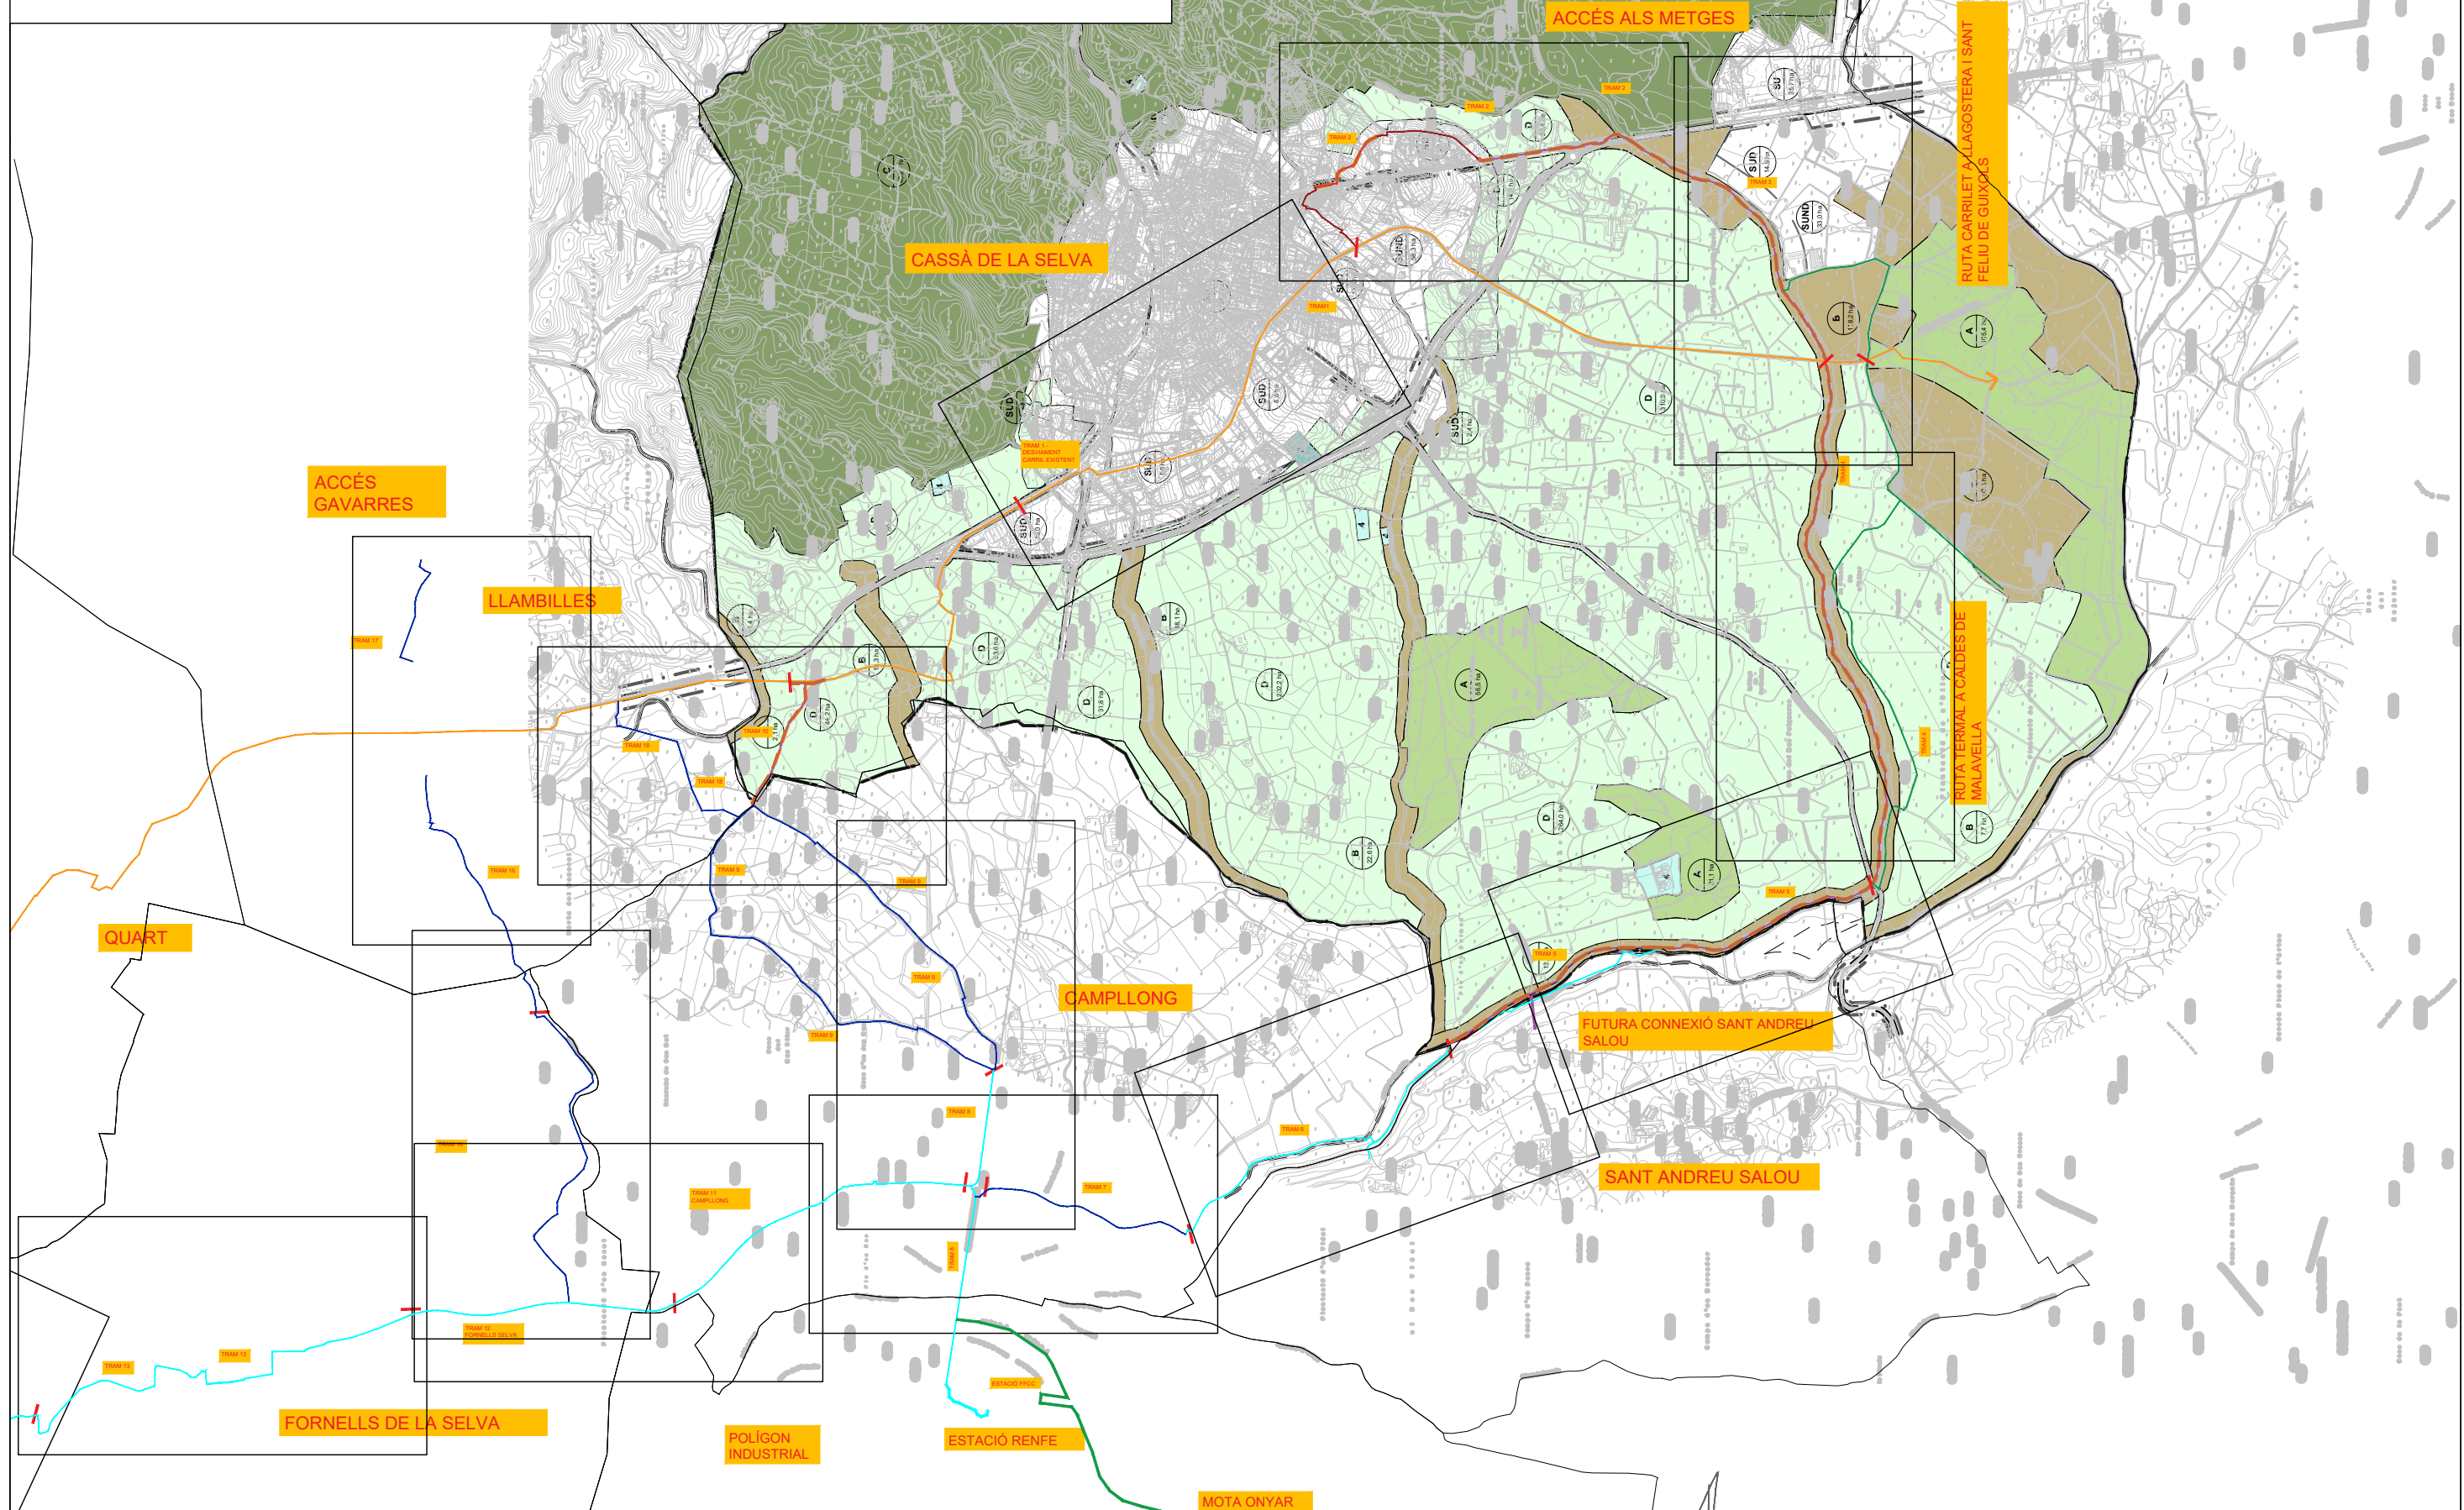

- VIA VERDA GIRONA - SANT FELIU
- TRAM VIA VERDA ALTRES MUNICIPIS
- TRAM VIA VERDA ALTRES MUNICIPIS
- TRAM VIA VERDA ALTERNATIU - CAMÍ PUBLIC
- TRAM VIA VERDA TRAÇAT SÒL URBÀ
- TRAM VIA VERDA TRAÇAT SÒL URBANITZABLE
- TRAM VIA VERDA TRAÇAT SÒL NO URBANITZABLE