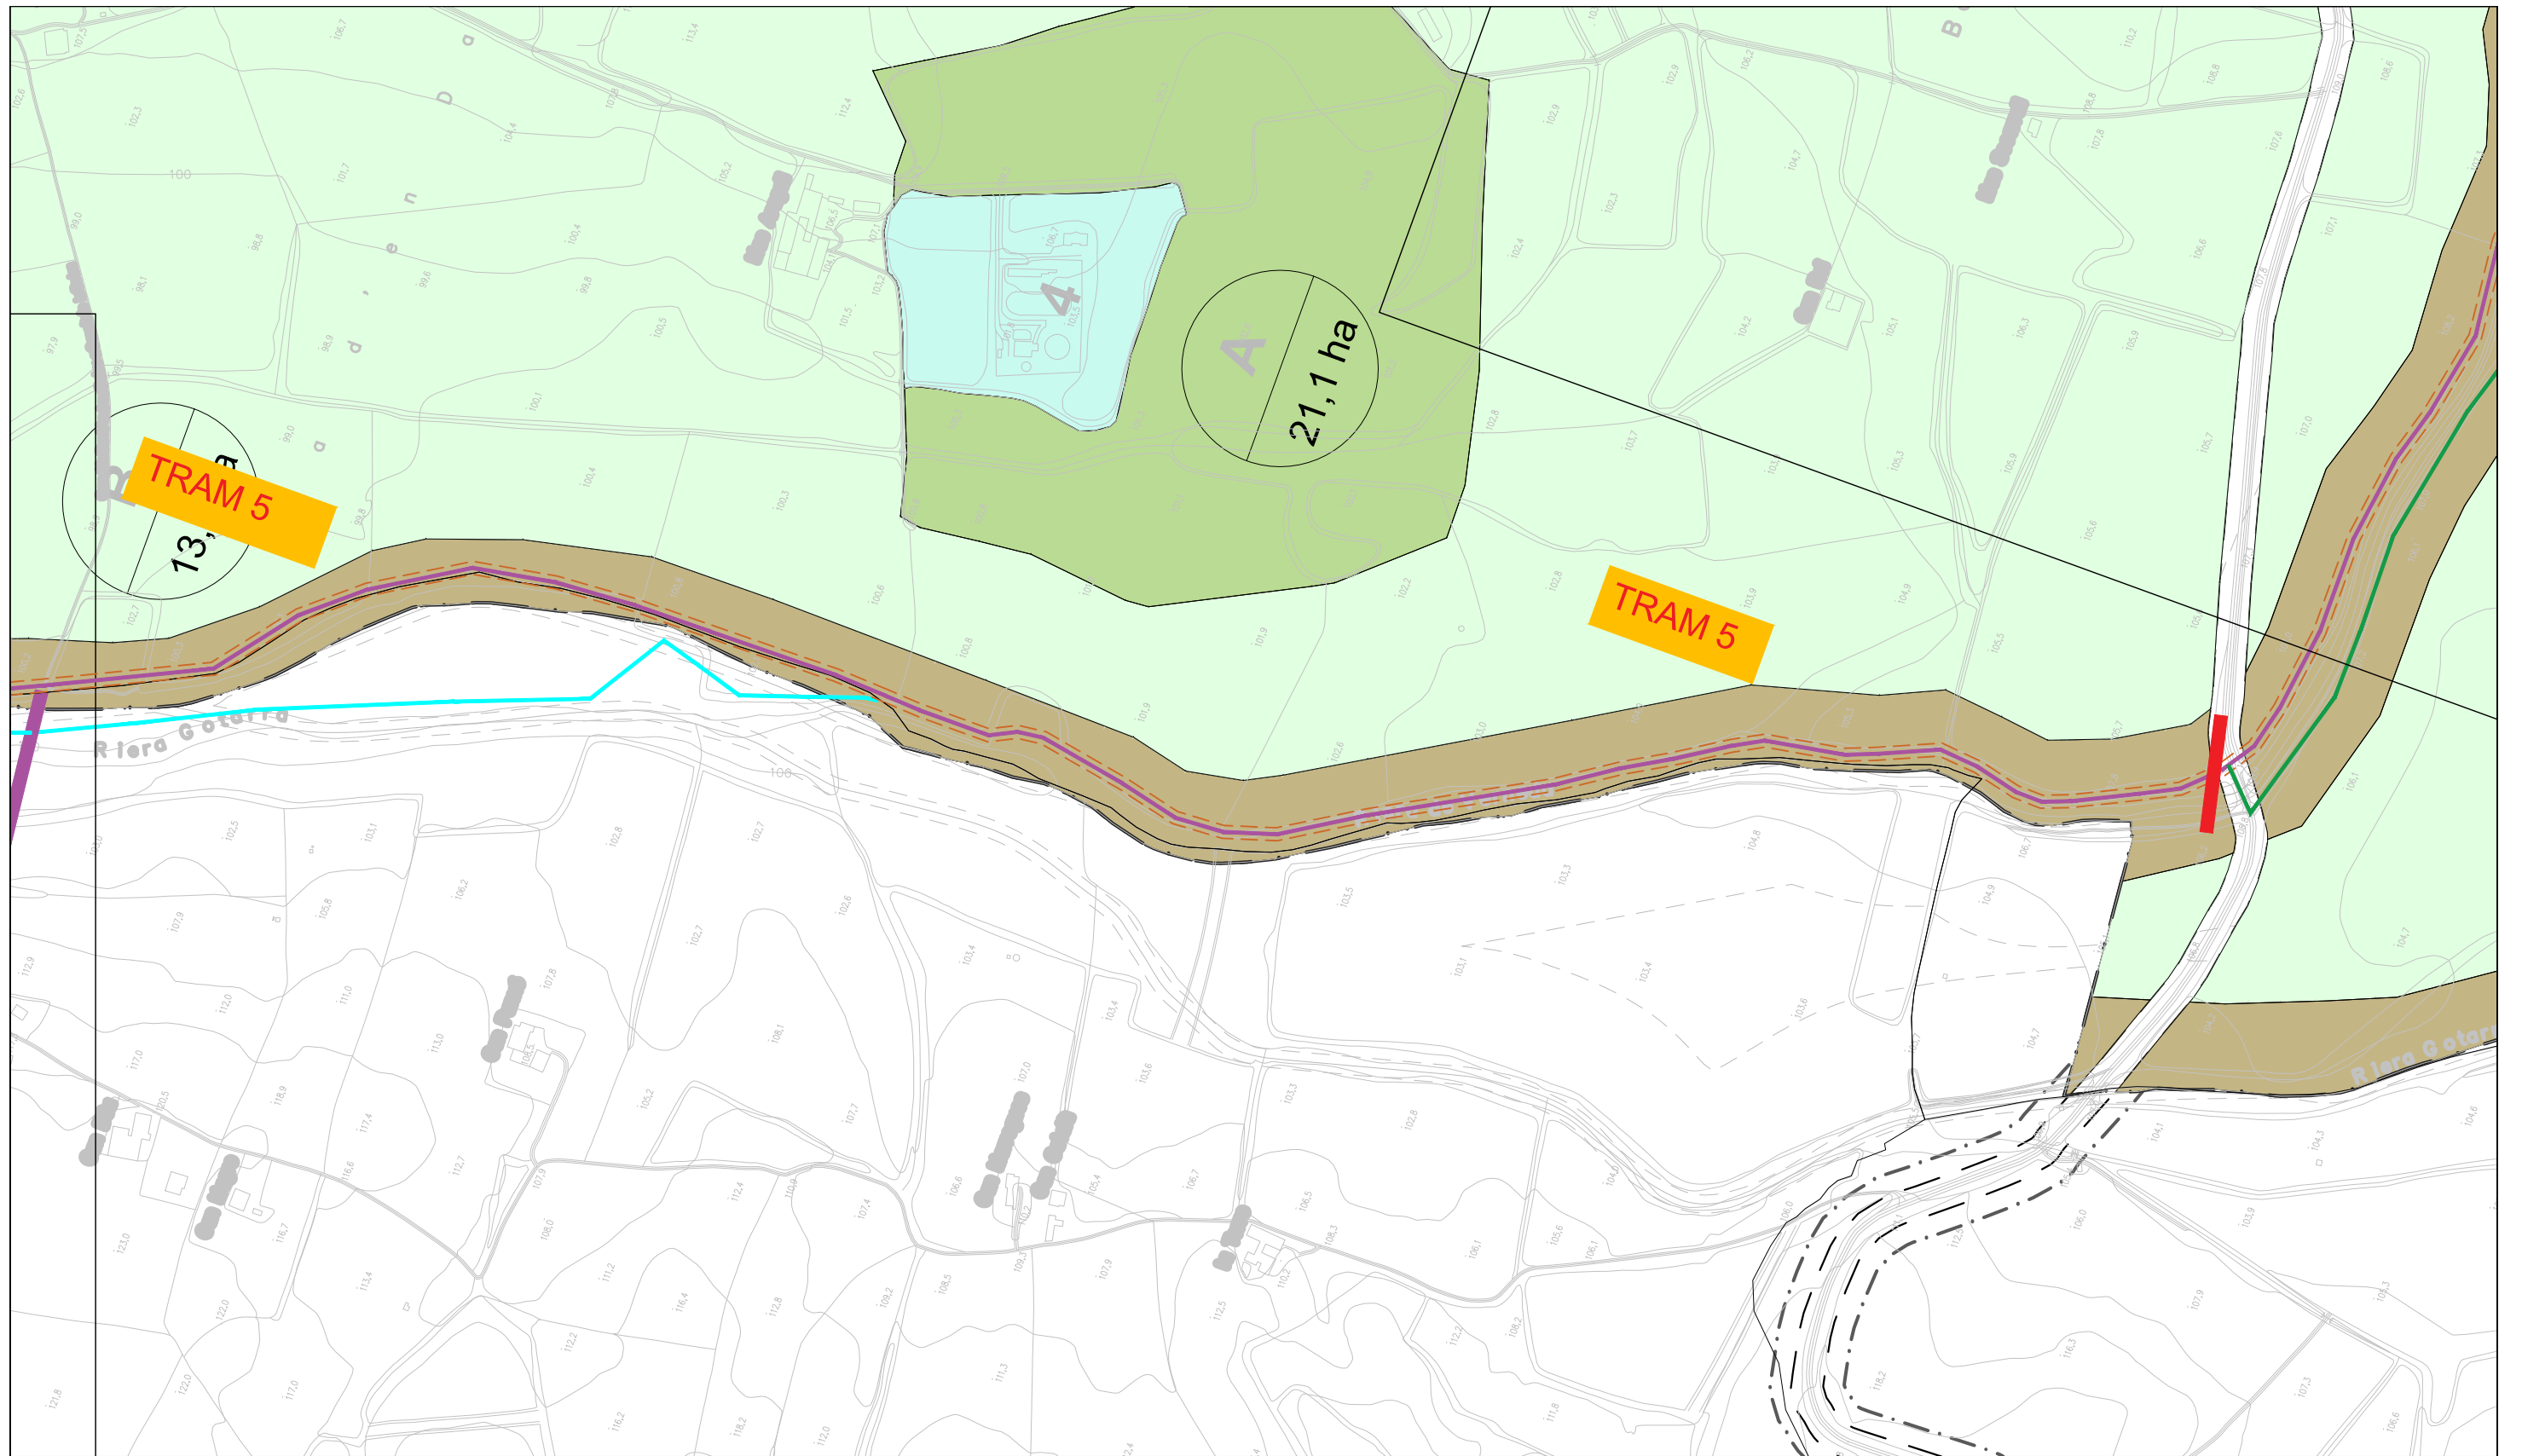

- VIA VERDA GIRONA - SANT FELIU
- TRAM VIA VERDA ALTRES MUNICIPIS
- TRAM VIA VERDA ALTRES MUNICIPIS
- TRAM VIA VERDA ALTERNATIU - CAMÍ PUBLIC
- TRAM VIA VERDA TRAÇAT SÒL URBÀ
- TRAM VIA VERDA TRAÇAT SÒL URBANITZABLE
- TRAM VIA VERDA TRAÇAT SÒL NO URBANITZABLE
- SISTEMA VIARI - CLAU 1C - CAMI RURAL - VIA VERDA
- TRAM VIA VERDA TRAÇAT SÒL NO URBANITZABLE
- SISTEMA VIARI - CLAU 1C - CAMI RURAL - VIA VERDA
- = GÀLIB IMPLANTACIÓ SISTEMA