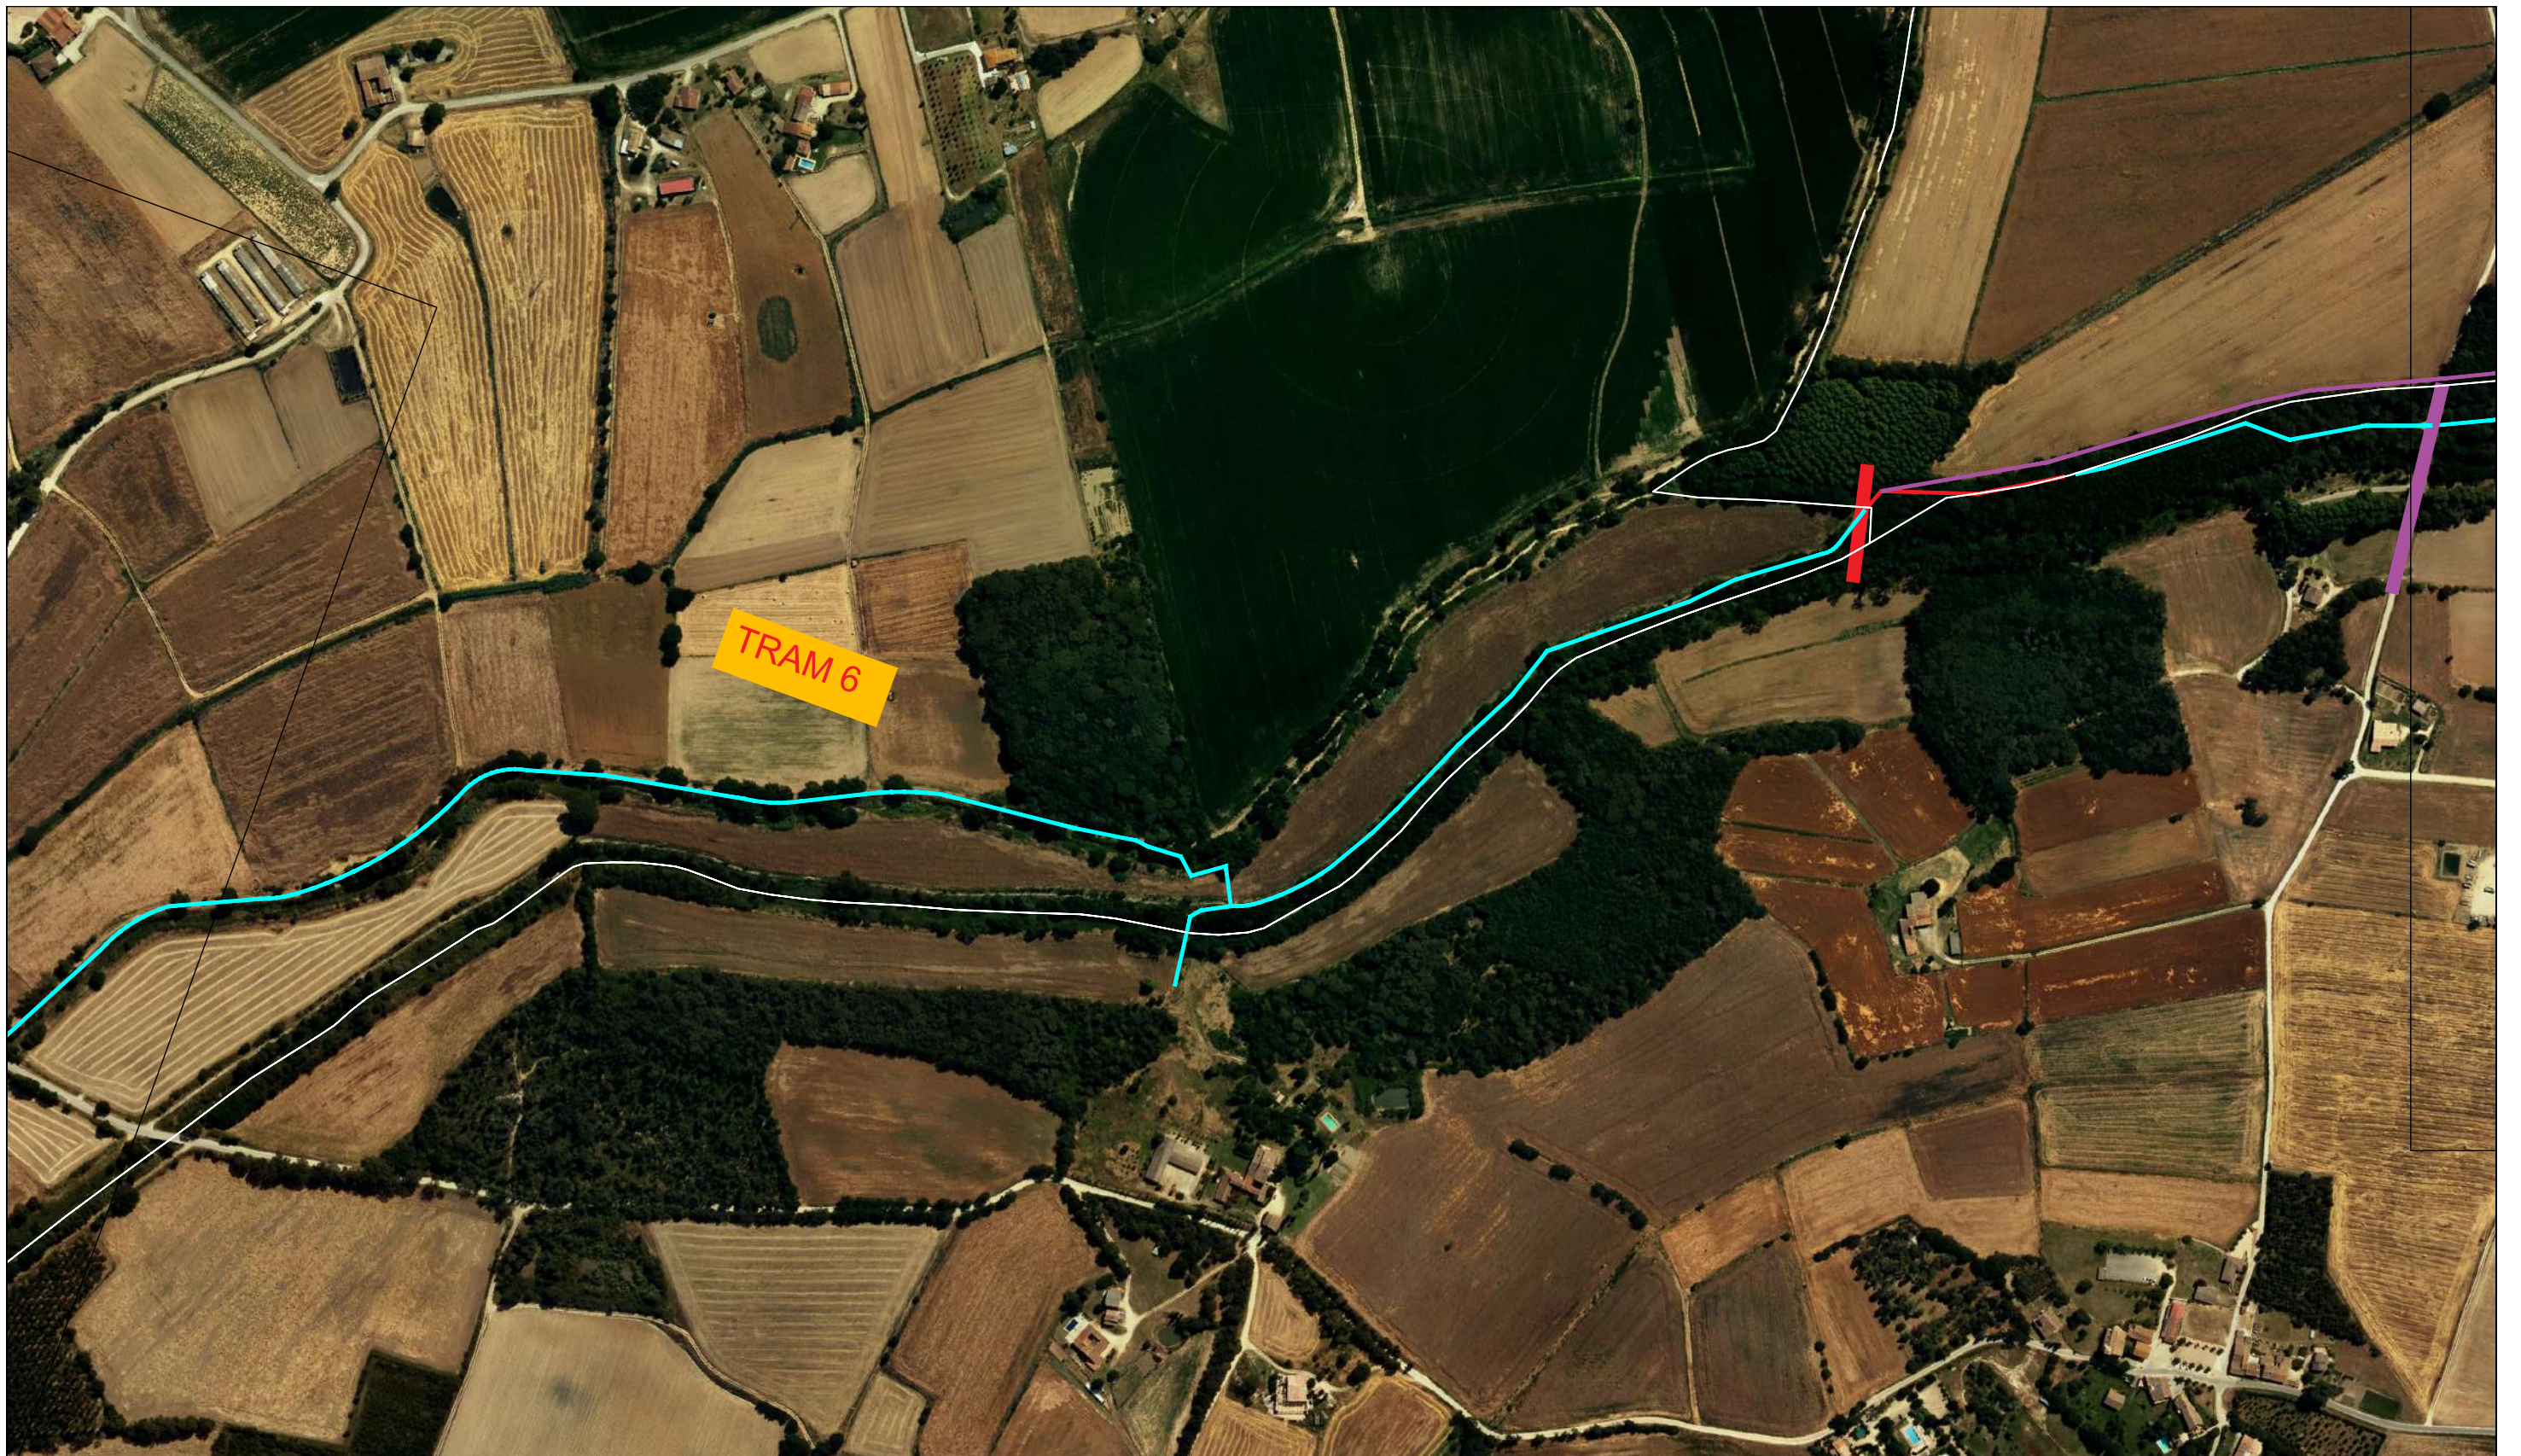

Ignacio López Salvador, Secretari de l'Ajuntament de Cassà de la Selva, comarca del Gironès,

FAIG CONSTAR:

Que el Ple, en sessió ordinària celebrada el dia 31 d'octubre de 2019 acordar l'aprovació inicial i en data de 30 d'abril de 2020, l'aprovació provisional del **PLA ESPECIAL URBANÍSTIC AUTÒNOM PER IMPLANTACIÓ DE LA VIA VERDA PAISATGÍSTICA VERNEDA I EL DOCUMENT INICIAL ESTRATÈGIC**, el qual s'ha digitalitzat des de la pàgina 1 a la 16 (part V), que són fidel reproducció dels documents originals que consten a l'expedient administratiu X2019001363.

Datat i signat digitalment

- VIA VERDA GIRONA - SANT FELIU
- TRAM VIA VERDA ALTRES MUNICIPIS
- TRAM VIA VERDA ALTRES MUNICIPIS
- TRAM VIA VERDA ALTERNATIU - CAMÍ PUBLIC
- TRAM VIA VERDA TRAÇAT SÒL URBÀ
- TRAM VIA VERDA TRAÇAT SÒL URBANITZABLE
- TRAM VIA VERDA TRAÇAT SÒL NO URBANITZABLE

- VIA VERDA GIRONA - SANT FELIU
- TRAM VIA VERDA ALTRES MUNICIPIS
- TRAM VIA VERDA ALTRES MUNICIPIS
- TRAM VIA VERDA ALTERNATIU - CAMÍ PUBLIC
- TRAM VIA VERDA TRAÇAT SÒL URBÀ
- TRAM VIA VERDA TRAÇAT SÒL URBANITZABLE
- TRAM VIA VERDA TRAÇAT SÒL NO URBANITZABLE