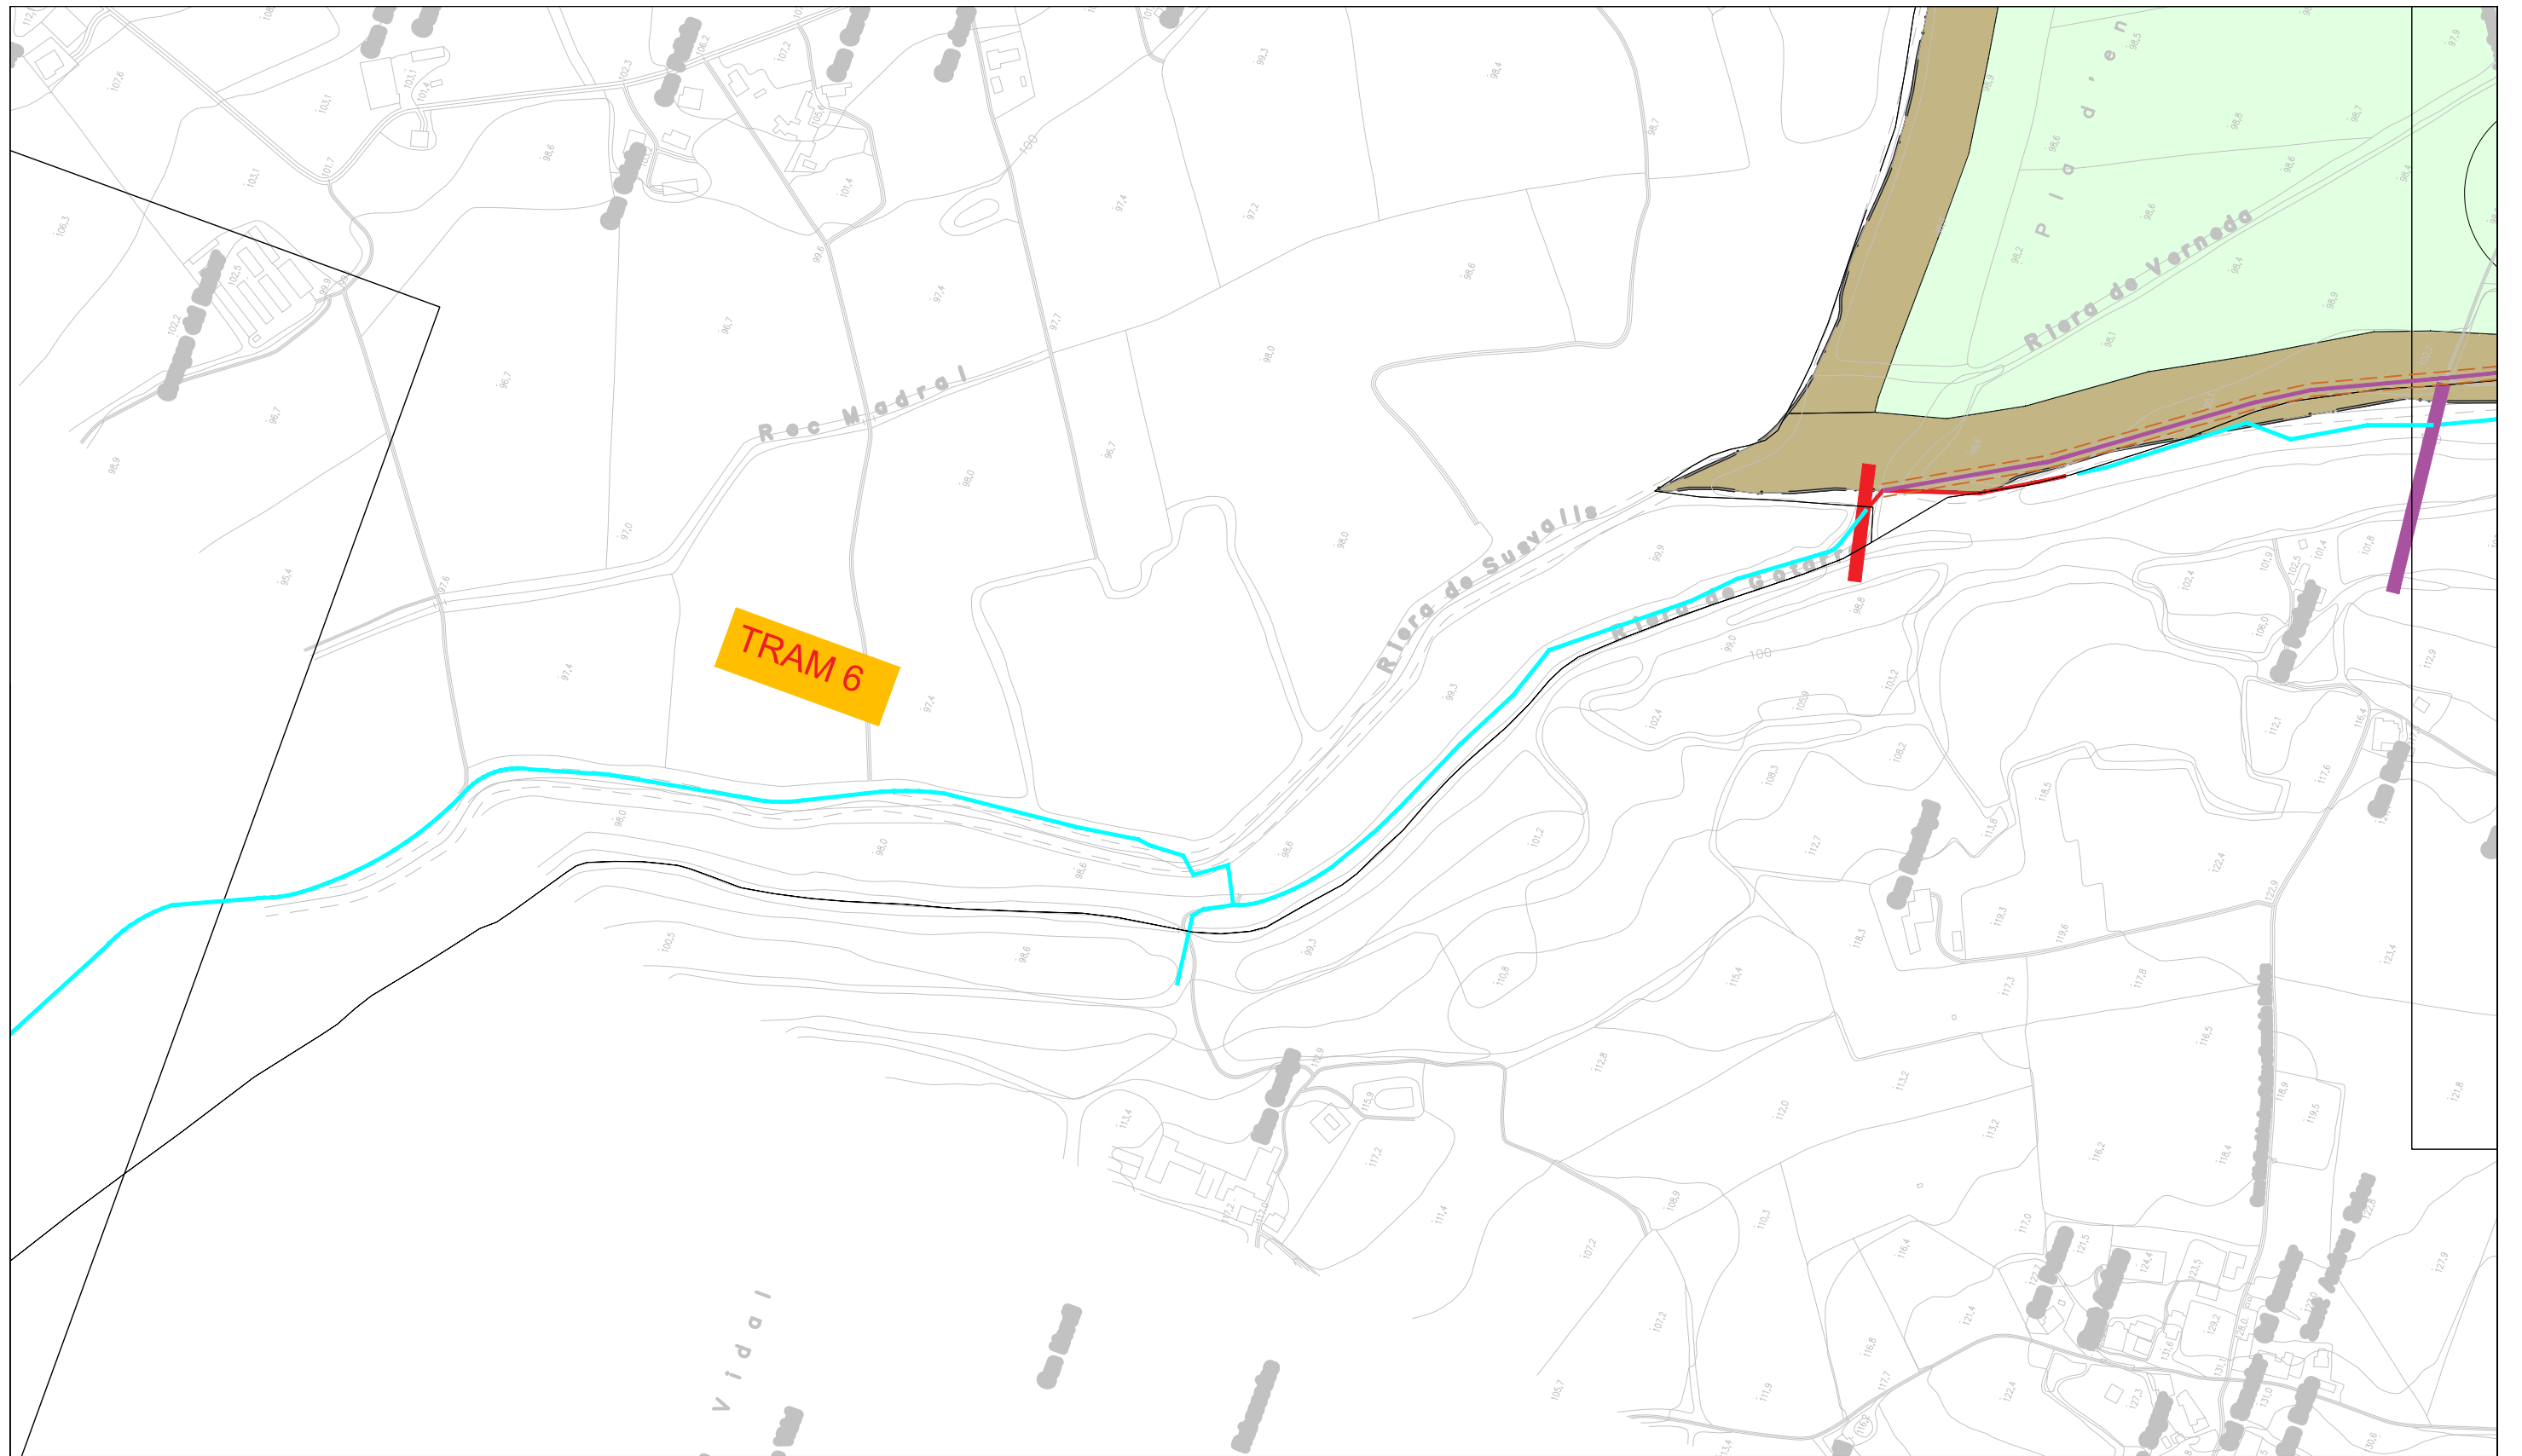

- VIA VERDA GIRONA - SANT FELIU
- TRAM VIA VERDA ALTRES MUNICIPIS
- TRAM VIA VERDA ALTRES MUNICIPIS
- TRAM VIA VERDA ALTERNATIU - CAMÍ PUBLIC
- TRAM VIA VERDA TRAÇAT SÒL URBÀ
- TRAM VIA VERDA TRAÇAT SÒL URBANITZABLE
- TRAM VIA VERDA TRAÇAT SÒL NO URBANITZABLE
- SISTEMA VIARI - CLAU 1C - CAMI RURAL - VIA VERDA
- TRAM VIA VERDA TRAÇAT SÒL NO URBANITZABLE
- SISTEMA VIARI - CLAU 1C - CAMI RURAL - VIA VERDA
- GÀLIB IMPLANTACIÓ SISTEMA