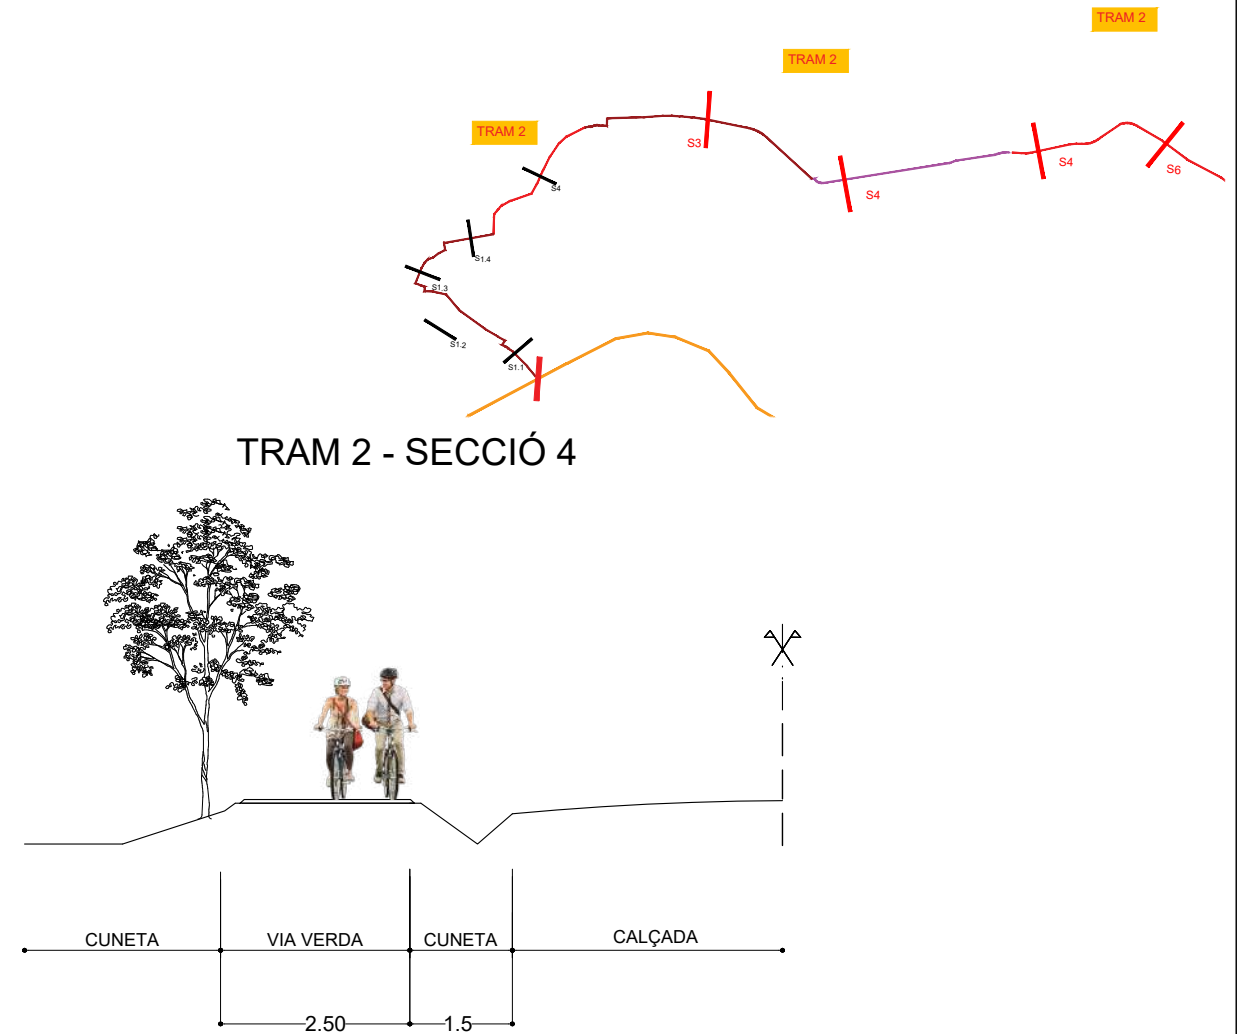

Ignacio López Salvador, Secretari de l'Ajuntament de Cassà de la Selva, comarca del Gironès,

FAIG CONSTAR:

Que el Ple, en sessió ordinària celebrada el dia 31 d'octubre de 2019 acordar l'aprovació inicial i en data de 30 d'abril de 2020, l'aprovació provisional del **PLA ESPECIAL URBANÍSTIC AUTÒNOM PER IMPLANTACIÓ DE LA VIA VERDA PAISATGÍSTICA VERNEDA I EL DOCUMENT INICIAL ESTRATÈGIC**, el qual s'ha digitalitzat des de la pàgina 1 a la 16 (part V), que són fidel reproducció dels documents originals que consten a l'expedient administratiu X2019001363.

- VIA VERDA GIRONA - SANT FELIU
- TRAM VIA VERDA ALTRES MUNICIPIS
- TRAM VIA VERDA ALTRES MUNICIPIS
- TRAM VIA VERDA ALTERNATIU - CAMÍ PUBLIC
- TRAM VIA VERDA TRAÇAT SÒL URBÀ
- TRAM VIA VERDA TRAÇAT SÒL URBANITZABLE
- TRAM VIA VERDA TRAÇAT SÒL NO URBANITZABLE
- SISTEMA VIARI - CLAU 1C - CAMI RURAL - VIA VERDA
- TRAM VIA VERDA TRAÇAT SÒL NO URBANITZABLE
- SISTEMA VIARI - CLAU 1C - CAMI RURAL - VIA VERDA
- = GÀLIB IMPLANTACIÓ SISTEMA

TRAM 2 - S 1.1

TRAM 2 - S 1.2

TRAM 2 - S 1.3

TRAM 2 - S 1.4

TRAM 2 - SECCIÓ 2

SECCIÓ TIPUS RIERA

TRAM 3 i 4

TRAM 5